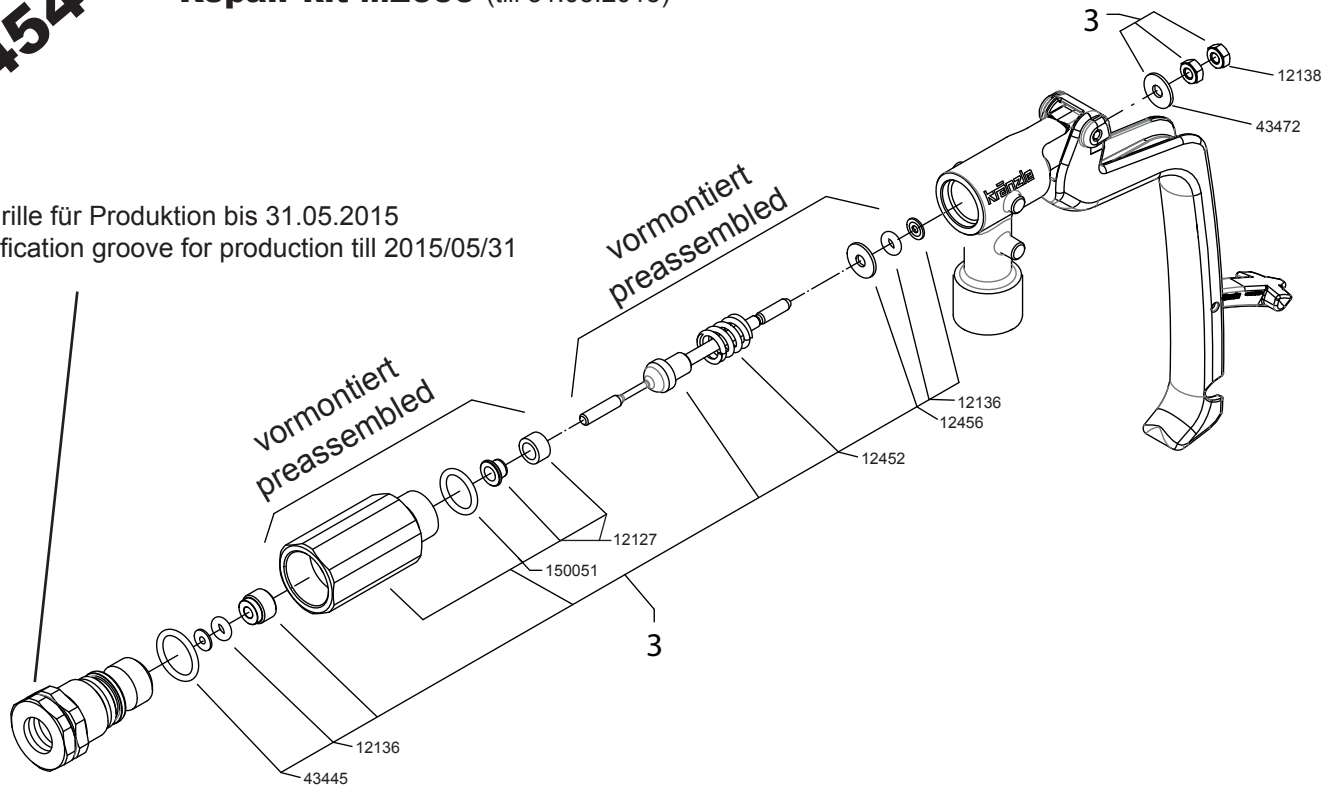

Best.-Nr.
Order-Nr.
12.454

Reparaturatz M2000 (bis 31.05.2015) Repair kit M2000 (till 31.05.2015)

Eine Kennrinne für Produktion bis 31.05.2015
One identification groove for production till 2015/05/31

kränzle[®]

Original Ersatzteil - original spare part