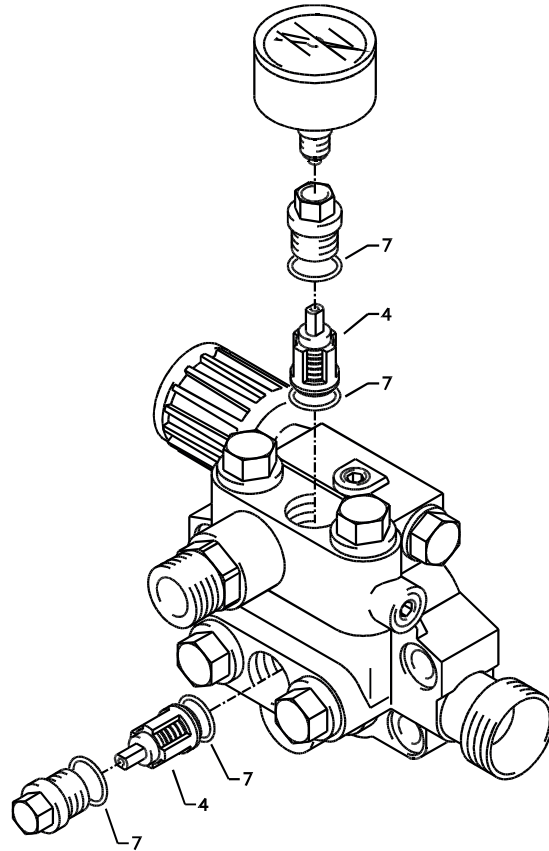

Best.-Nr.
Order-Nr.
41.648 1

Reparatursatz Ventile AZ-Pumpe

Valve repair kit AZ-Pump

bestehend aus / consisting of:

6x Pos. 4 Ventil „grün“

6x Pos. 4 Valve „green“

12x Pos. 7 O-Ring 12x2 für Ventil

12x Pos. 7 O-Ring 12x2 for valve

kränzle[®]

Original Ersatzteil - original spare part